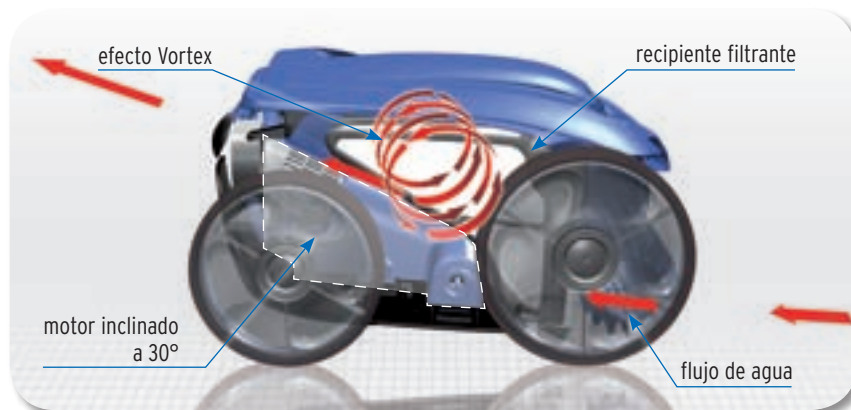

## VORTEX™ 3

El limpiafondos con el diseño más inteligente

Robot  
limpiafondos  
eléctrico

# VORTEX™ 3

Para una piscina ultralimpia: Vortex, un auténtico

## LA INCLINACIÓN DEL MOTOR MARCA LA DIFERENCIA

Vortex™ 3 es sin lugar a dudas el limpiafondos diseñado de la forma más inteligente. 15 patentes certifican su tecnología punta.

Gracias a la **posición inclinada del motor** de succión y el flujo hidráulico generado, se logra el **primer limpiafondos de piscinas patentado con TECNOLOGÍA Vortex**.

El **efecto Vortex** crea un remolino dentro del filtro que mantiene en suspensión la suciedad, evitando así que se pegue en las paredes del filtro y quede obstruido.

► **RESULTADO: una aspiración potente y constante durante todo el ciclo de limpieza.**