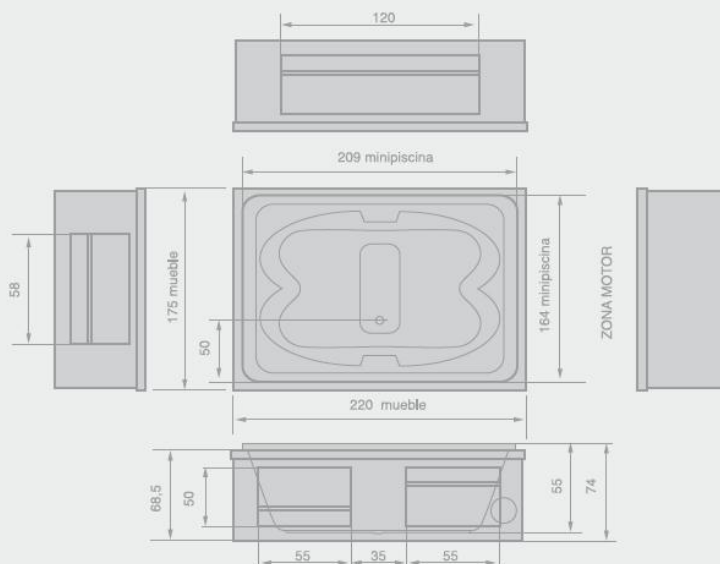

209 x 164 x 74 h

-  209 x 164 x 74 h
-  590 L.
-  360 Kg.
-  55 cm.
-  4
-  110 cm.

ACCESORIOS Y COMPLEMENTOS OPCIONALES / ACCESSORIES AND OPTIONAL COMPLEMENTS / ACCESSOIRES ET COMPLÉMENTS OPTIONNELS

Mueble madera acabado Wengué
Wengué furniture unit
Meuble bois Wengue