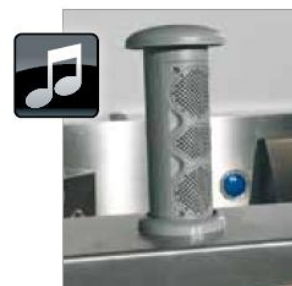

ACCESORIOS Y COMPLEMENTOS OPCIONALES / ACCESSORIES AND OPTIONAL COMPLEMENTS / ACCESSOIRES ET COMPLÉMENTS OPTIONNELS

Mueble madera acabado Wengué
Wengué furniture unit
Meuble bois Wengue

Cubierta térmica
Cover thermal
Couvercle Thermique